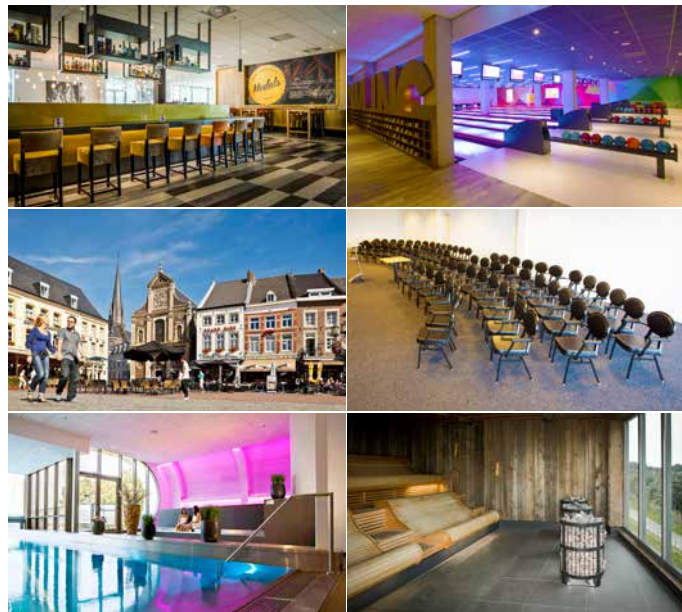

HOTELFACILITEITEN

Gratis WiFi

Bowlingcenter

Restaurant Medals

Fitness

Bar

Wellnessresort

(Elektrische)
fietsverhuur

Teambuildingsactiviteiten